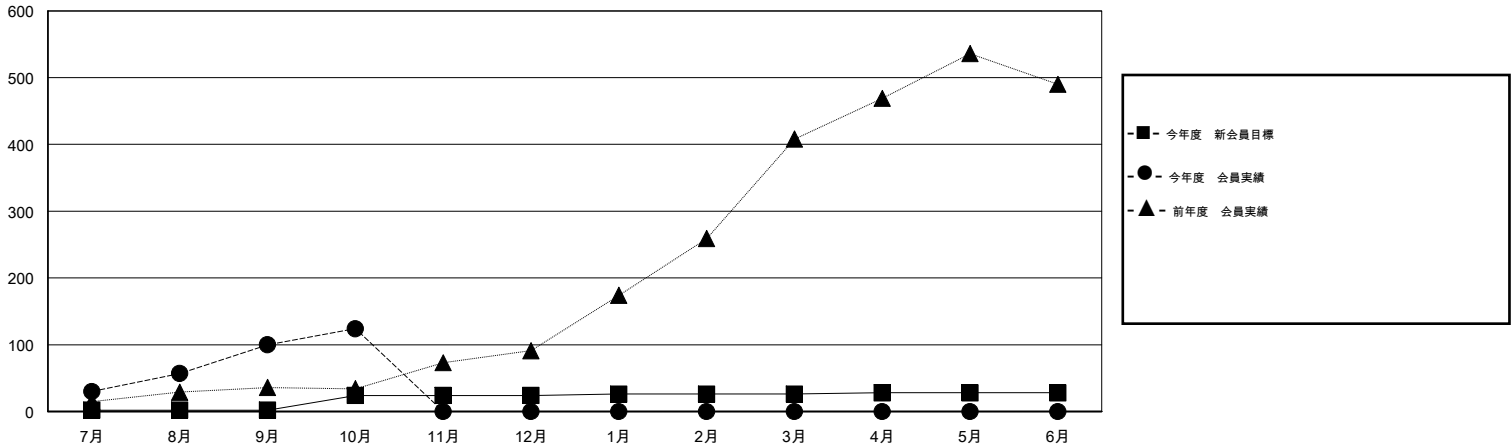

MONTHLY MEMBERSHIP PROGRESS REPORT

District 334 E

Results as of: 10/31/2014

GMT: Chikao Suzuki

地域 JAPAN

GMT会則地域 5-Jap

クラブ					名				
結果: 2014-2015					結果: 2014-2015				
四半期	新クラブ目標	新クラブ	解散クラブ	純増/減	四半期	新会員目標	チャーターメン バー/新会員	退会者	純増/減
7月/8月/9月	0	0	0	0	7月/8月/9月	2	119	19	100
10月/11月/12月	1	0	0	0	10月/11月/12月	22	29	5	24
1月/2月/3月	0	0	0	0	1月/2月/3月	2	0	0	0
4月/5月/6月	0	0	0	0	4月/5月/6月	2	0	0	0

新クラブ目標及び実績累計

会員目標及び実績累計

解散クラブ: 0	27 CLUBS OF 52 一名以上の新会員を登録	男女別
		男性 1,889 (73.93%)
		女性 666 (26.07%)
退会者	健康診断データはこちら	家族会員 1,138
物故会員 4		世帯主 470
クラブ解散 0		世帯主以外 668
その他 20		
合計 24		